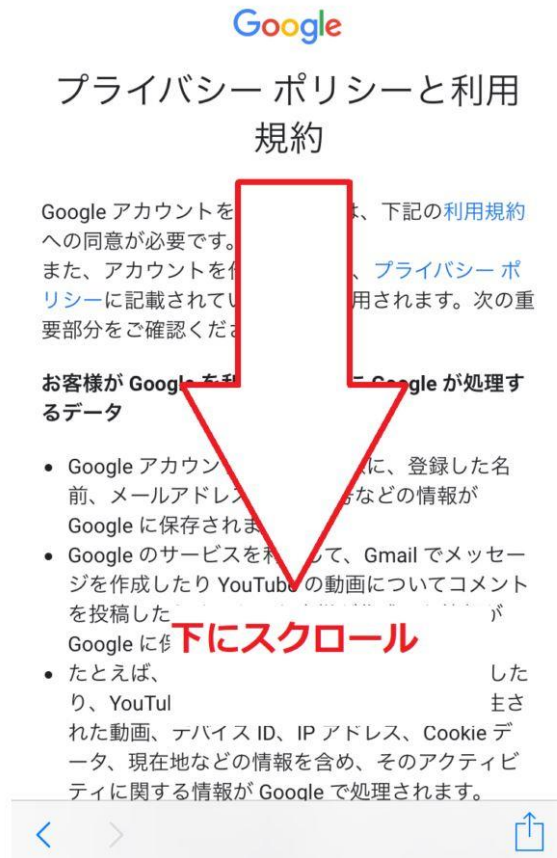

プライバシーポリシー と利用規約の確認後、 「同意する」をタップ

データを統合する

また Google では、こうした目的を達成するため、Google のサービスやお使いのデバイス全体を通じてデータを統合します。アカウントの設定内容に応じて、たとえば検索や YouTube を利用した際に得られるユーザーの興味や関心の情報に基づいて広告を表示したり、膨大な検索クエリから収集したデータを使用してスペル訂正モデルを構築し、すべてのサービスで使用したりすることがあります。

設定はご自身で管理いただけます

アカウントの設定に応じて、このデータの一部はご利用の Google アカウントに関連付けられることがあります。Google はこのデータを個人情報として取り扱います。Google がこのデータを収集して使用する方法は、下の [その他の設定] で管理できます。設定の変更や同意の取り消しは、アカウント情報 (myaccount.google.com) でいつでも行えます。

その他の設定 ▼

同意する