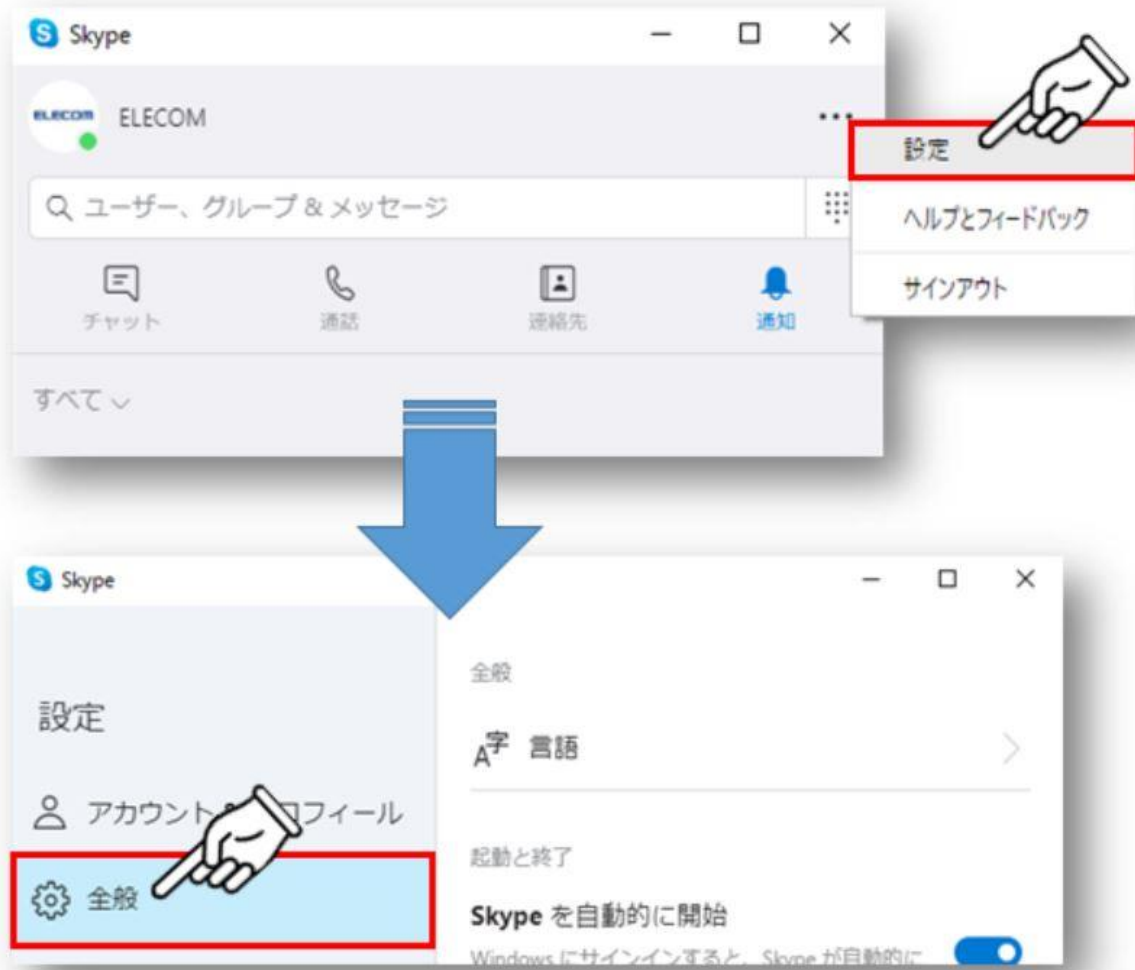

Skypeの自動起動の 止め方

1. Skypeの右側にある「…」のメニューアイコンをクリックします。

1. Skypeの右側にある「…」のメニューアイコンをクリックします。

2. 「設定」を
クリックして
次の左側の
設定メニュー
から、
「全般」を選
択します。

2. 「設定」をクリックして、次の左側の設定メニューから、「全般」を選択します。

3. 「Skypeを自動的に開始」のチェックを、クリックして外します。